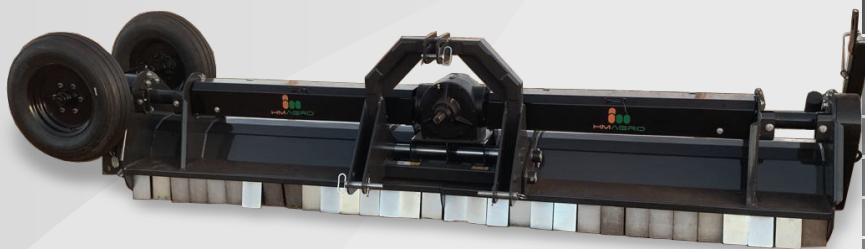

Milênia 4300

Equipamento indicado para trituração de resíduos em diversas culturas, como: soqueira de algodão, palhada de milho, pastagens, aveia, gramíneas e leguminosas de cobertura como crotolárias e similares.

Opcional: Kit para transporte lateral.

Milênia	4300
Largura total (mm)	4500
Largura de corte (mm)	4000
Peso aproximado (kg)	1500
Rotação das facas (rpm)	2100
Potência mínima requerida (HP)	130
PTO (rpm)	540
Número de martelos	32
Número de facas (opcional)**	128
Categoria de engate	II e III